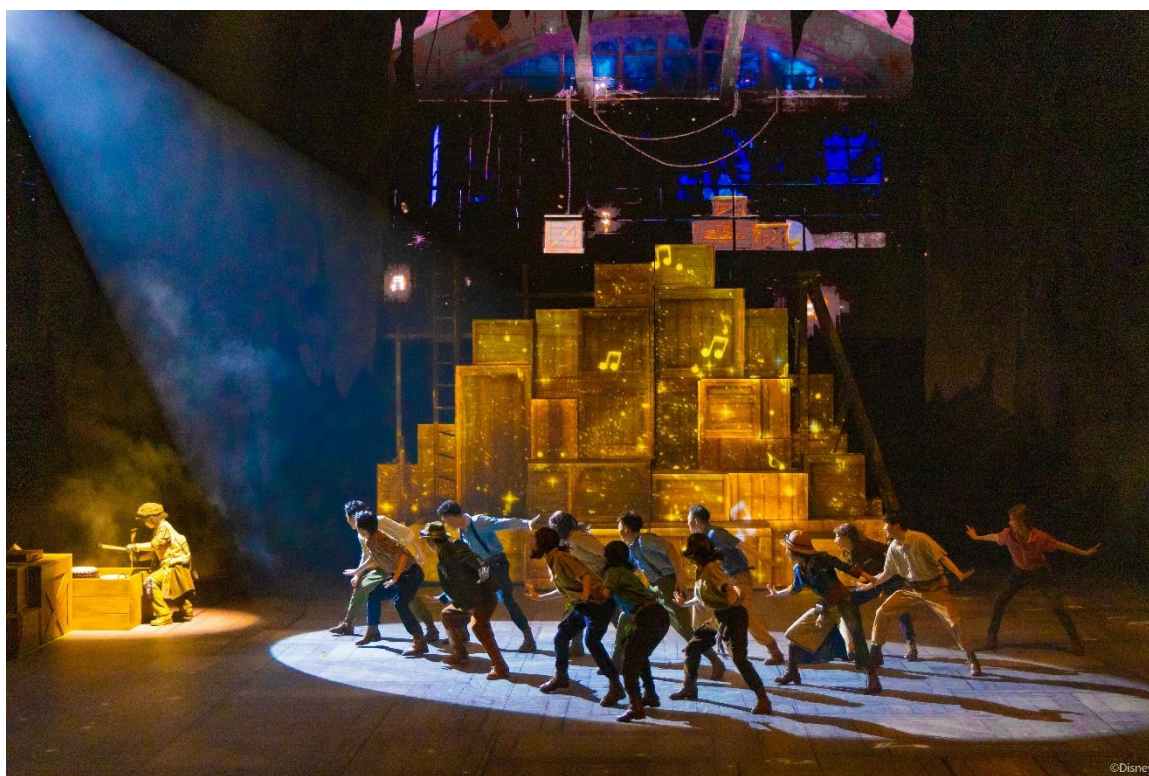

即时发布

上海迪士尼度假区将于今夏在上海迪士尼乐园故事舞台限时呈现 全新现场舞台演出

“节奏探险之旅”将于2024年6月3日至10月7日对所有乐园游客开放

上海，2024年5月27日——上海迪士尼度假区持续为游客打造神奇新体验，并将于今年夏天新增全新现场娱乐演出。2024年6月3日至10月7日（除特别活动期间），位于上海迪士尼乐园“探险岛”的故事舞台将限时呈现全新演出——“节奏探险之旅”，在上演期间将对所有乐园游客开放，无需额外购票。这场全新演出将让游客踏上一段世界音乐探险之旅，沉浸在融合不同音乐风格与独特节奏、现场演出、以及深受喜爱的迪士尼故事和难得一见的迪士尼朋友们的视听享受中。独具匠心的演出设计还将让游客有机会在每次观演时收获新的惊喜。

“节奏探险之旅”讲述了一个原创故事：一群专注于研究世界各地的音乐和源自不同文化的乐器的考古学家们兴高采烈地来到“探险岛”，与化身探险家的观众们分享旅途中发现的精彩故事和独特节奏。伴随着一首原创乐曲与迪士尼舞者、现场鼓手的精彩演绎，他们踏上了寻找“探险节奏”的旅程，游客们将“乘”着音乐的翅膀，身临其境地感受发生在世界各地的或经典或现代的迪士尼故事。

一百多年来，音乐始终是迪士尼故事讲述中一个关键因素，在塑造打动角色的方面发挥着至关重要的作用。“节奏探险之旅”汇集地方特色音乐、大乐队、嘻哈音乐、拉丁爵士和流行音乐等五种不同风格的音乐片段，多首源自倍受喜爱的华特迪士尼动画工作室电影《海洋奇缘》、《花木兰》、《木偶奇遇记》、《猫儿历险记》、《狮子王》、《阿拉丁》、《无敌破坏王》和皮克斯动画工作室电影《青春变形记》的经典歌曲将会让游客沉醉于富有内涵的歌词和优美动听的旋律中。

“节奏探险之旅”的另一个特别之处在于游客将有机会欣赏到演出的不同版本。演出所呈现的五种音乐风格中的每一种都对应着两段不同的曲目和探险故事，而每一个故事又将由不同的迪士尼朋友来诠释，它们的随机组合将让游客每次观看这个引人入胜的新演出时都能收获不同的惊喜。

演出中，那些被音乐旋律吸引来的、乐园里难得一见的角色都将出现在游客眼前。游客将被他们所传递出的积极乐观的能量感染，体会到音乐就在你我心中，并无处不在！根据探险路线的不同，游客将有机会随机见到他们喜爱的迪士尼朋友，包括玛丽猫、神灯精灵、阿拉丁等，与他们共度一段欢乐的时光。

2024年6月3日起，“节奏探险之旅”将为夏季到访乐园的游客提供全新视听享受，并让暑期高峰季的游客体验更为丰富，让各年龄段的游客沉浸在迪士尼歌曲和故事无穷的魅力中，释放心底对音乐的热爱。

*和乐园内其他现场娱乐演出一样，该现场娱乐演出可能因不可预见的因素调整、暂停或取消。

###